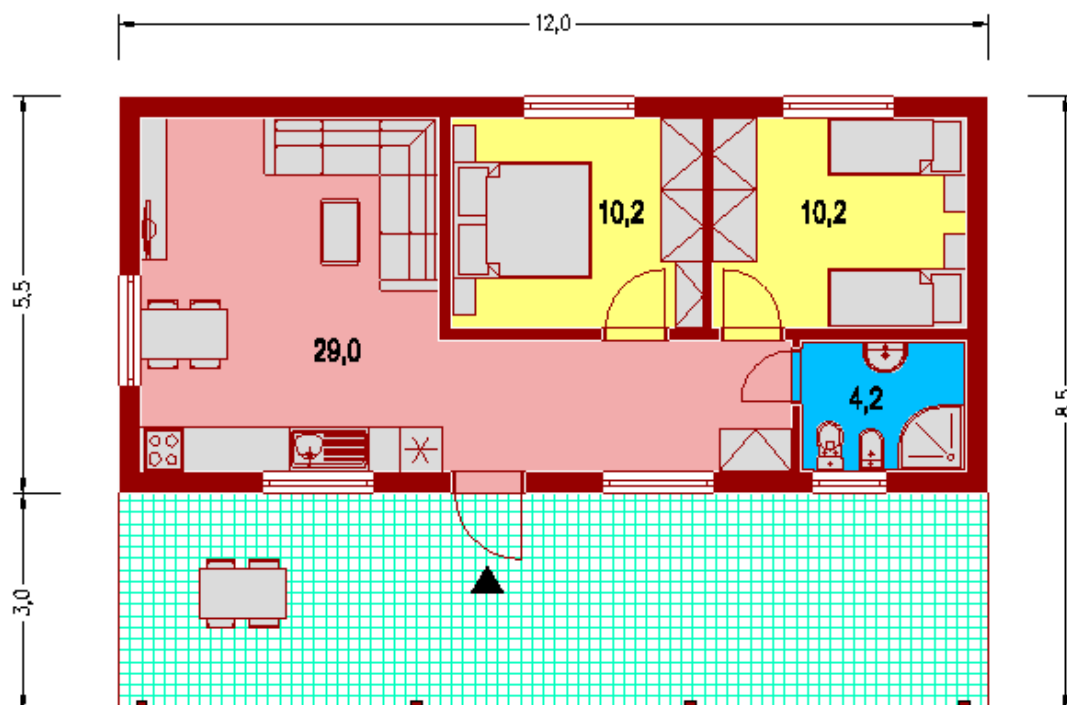

VÍKEND 03 je objekt určený pro rekreaci nebo jako zahradní domek. Velikostí je vhodný pro 4 osoby. Díky plné boční stěně lze zrcadlením objektu vytvořit dvojdomek.

V prostoru terasy lze umístit venkovní krb.

ZÁKLADNÍ INFO

počet osob	4
obytné místnosti	3
zastavěná plocha objektu	66 m²
zastavěná plocha terasy	36 m²
obestavený prostor	195 m³
celková užitková plocha	53,5 m²
celková obytná plocha	37,5 m²
výška hřebene střechy	+3,700 m
orientace hlavního vstupu	Z, J
orientační náklady stavby	2,3 mil. Kč

PŮDORYS

POHLEDY