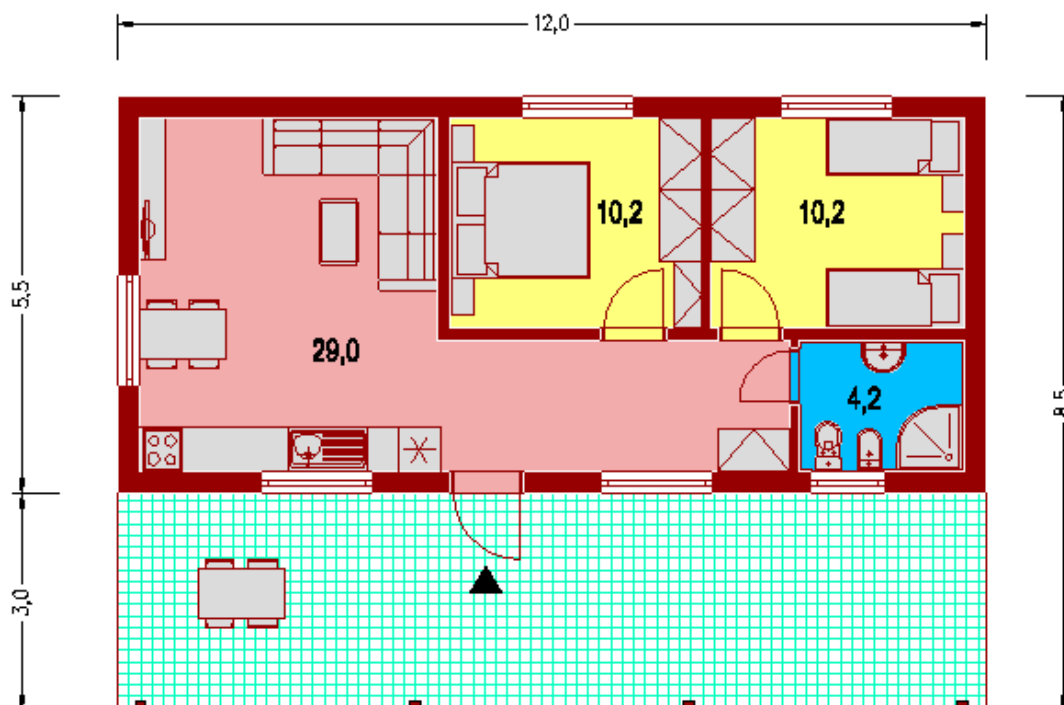

VÍKEND 03 je objekt určený pro rekreaci nebo jako zahradní domek. Velikostí je vhodný pro 4 osoby. Díky plné boční stěně lze zrcadlením objektu vytvořit dvojdoměk.

V prostoru terasy lze umístit venkovní krb.

ZÁKLADNÍ INFO

počet osob	4
obytné místnosti	3
zastavěná plocha objektu	66 m²
zastavěná plocha terasy	36 m²
obestavený prostor	195 m³
celková užitková plocha	53,5 m²
celková obytná plocha	37,5 m²
výška hřebene střechy	+3,700 m
orientace hlavního vstupu	Z, J
orientační náklady stavby	690 tis. Kč

PŮDORYS

POHLEDY