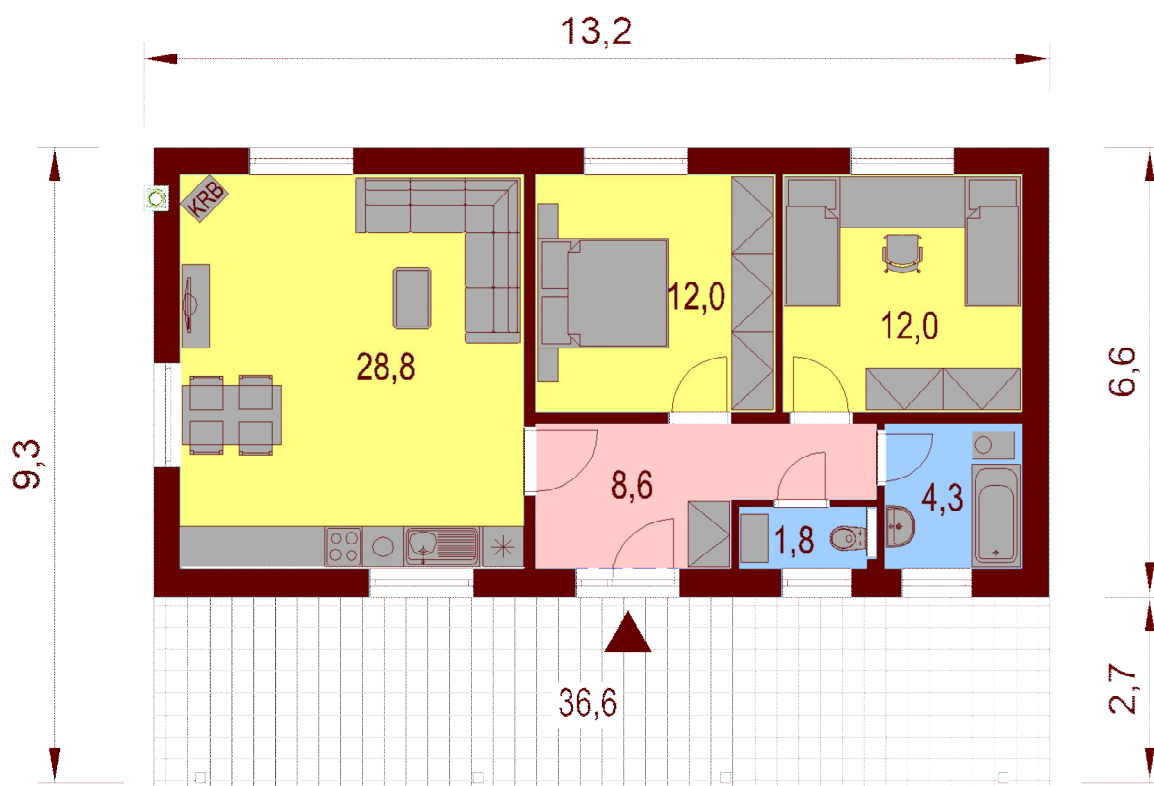

MINI 70A je rodinný dům menší velikostní kategorie vhodný pro 3-4 člennou rodinu s krbem v obývacím pokoji. Díky plné boční stěně lze zrcadlením objektu vytvořit dvojdomek. V prostoru terasy lze umístit venkovní krb.

ZÁKLADNÍ INFO

počet osob	4
obytné místnosti	3
zastavěná plocha objektu	86 m²
zastavěná plocha terasy	36 m²
obestavený prostor	310 m³
celková užitková plocha	67,5 m²
celková obytná plocha	52,8 m²
výška hřebene střechy	+4,200 m
orientace hlavního vstupu	Z, J, V
orientační náklady stavby	1,7 mil. Kč

PŮDORYS:

POHLEDY: